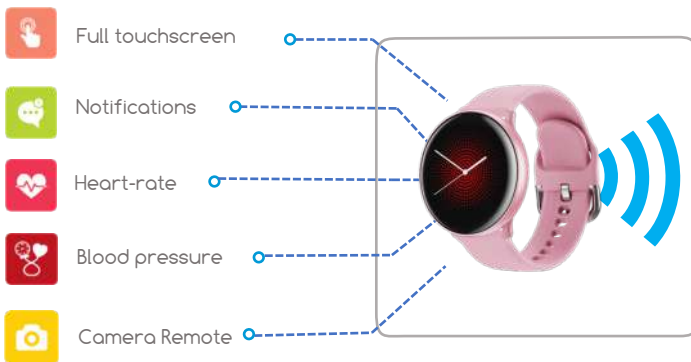

abyx fit Silk

SMARTWATCH BOSCH G-SENSOR

- See who calls right from the tracker
- Read your text messages and social media notifications
- Track your heart-rate, blood pressure, steps and calories
- Full touch screen
- Trigger your camera from the watch
- Silicone wristband

The **abyx Fit Silk** is an IP68 connected activity smartwatch. It is equipped with a large 1.22 inch color full touch screen. It monitors your activity, checks your heart-rate, blood pressure, blood oxygen levels, counts your steps, calories, monitors your sleep and reminds you when to move when you stay seated for too long. It also shows you your reminders and of course displays your chat messages.

Changeable
Milanese wristband

Waterproof IP68
up to 1 meter

USB Clip Charger

CONNECT WIRELESSLY
Bluetooth® 4.0 BLE

SYSTEM REQUIREMENTS

IOS 9.0+ and Android 4.4+

FEATURES

TIME
Tells Time

 Écran couleur intégralement tactile

 Déclenchez votre appareil photo depuis la montre

 Bracelet Silicone

La **Silk** résiste à l'eau (IP68). Elle est munie d'un écran couleur intégralement tactile de 1.22 pouces. Elle surveille votre activité, monitorise votre rythme cardiaque, pression artérielle, taux d'oxygène dans le sang, votre sommeil. Elle compte vos pas et calories consommées et vous rappelle de bouger en cas d'inactivités. Elle vous affiche aussi vos alarmes, vos appels entrants, messages et notifications de vos réseaux sociaux.