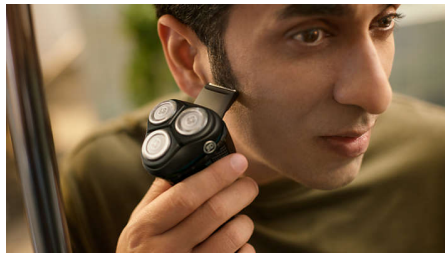

Tondeuse rétractable

Affinez et définissez votre moustache et vos pattes avec la tondeuse rétractable pour peaufiner votre look.